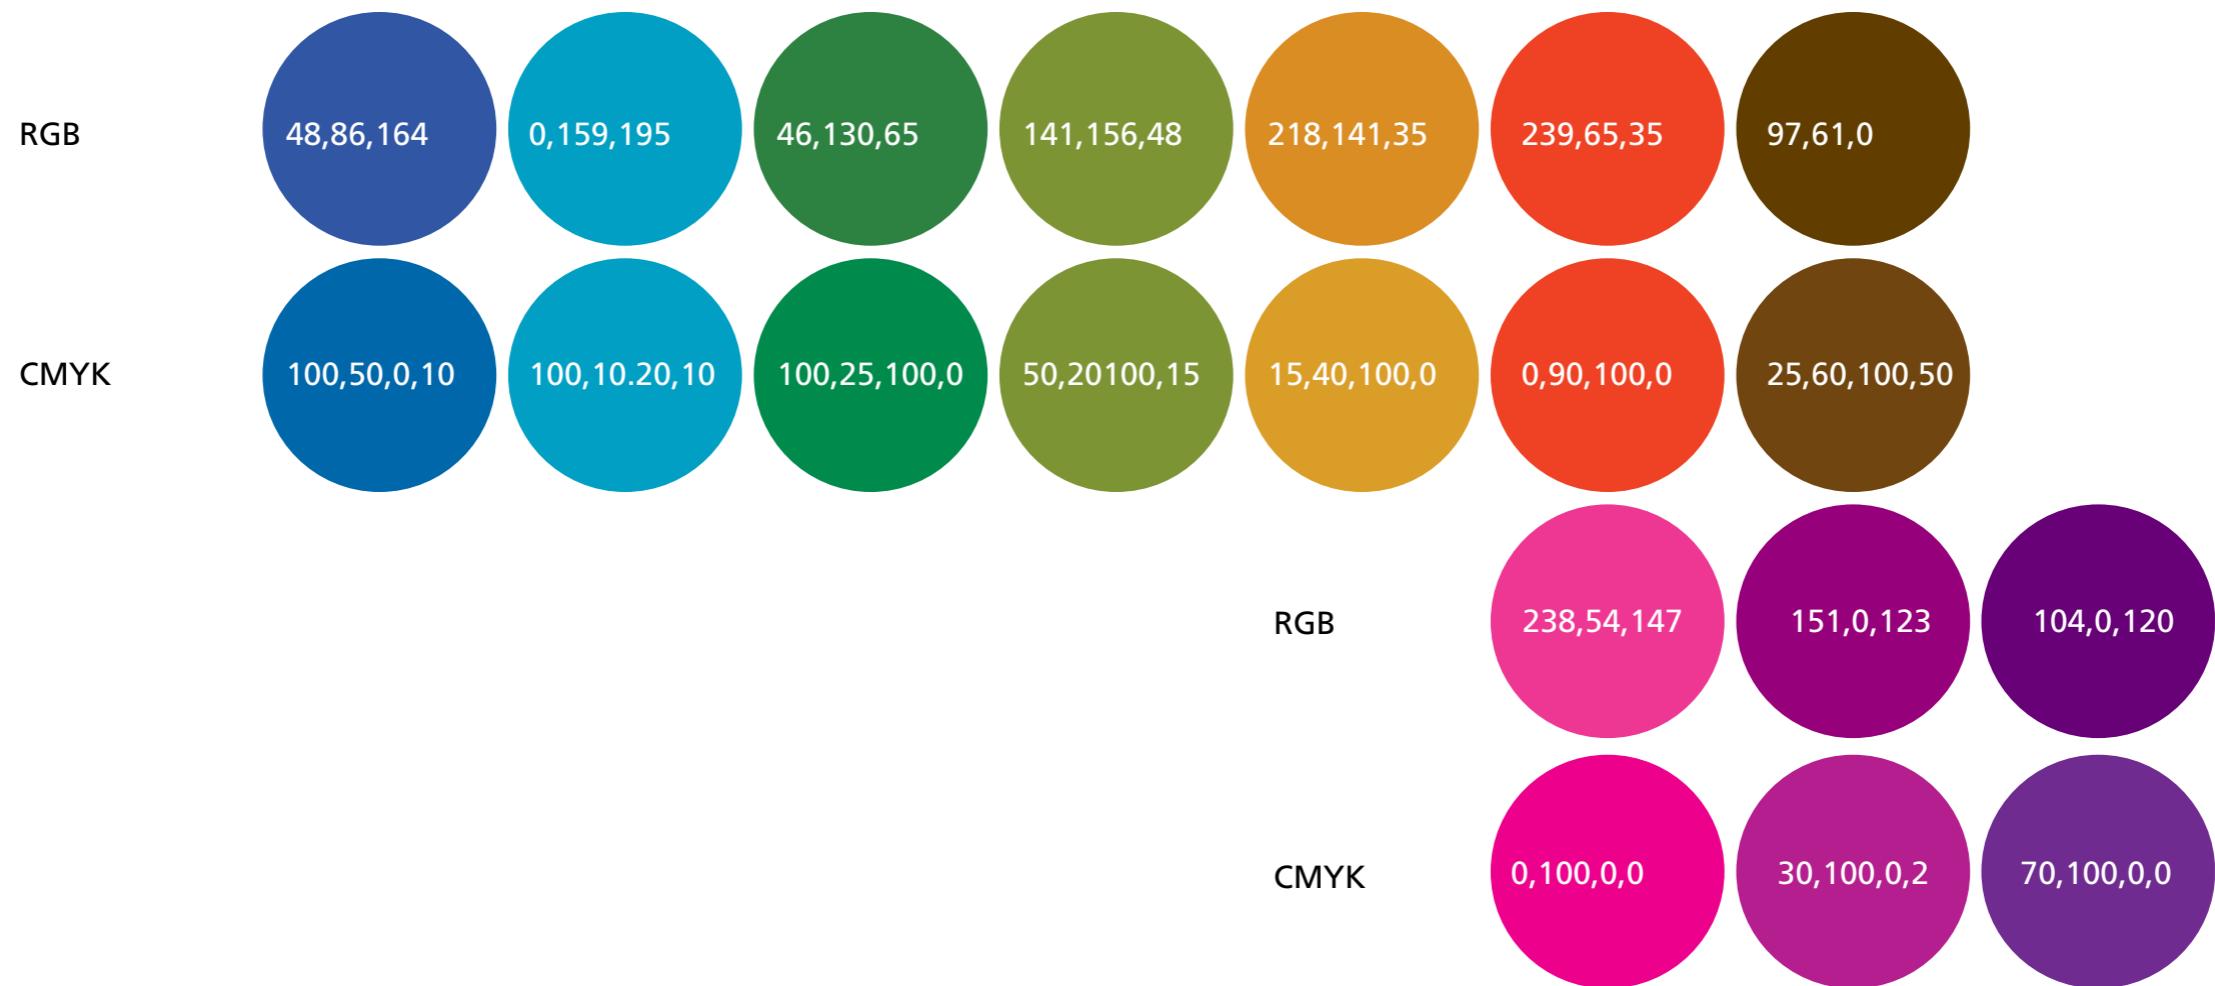

6. סמליל+לוגוטייפ

נגטיב

מוזיאון המדע ע"ש ברנרד בלומפילד ירושלים (ע.ר.)

متحف العلوم على اسم بلومفيلد القدس

Bloomfield Science Museum Jerusalem

7. צבעוניות ראשית

RGB	141,156,48	239,65,35	0,159,195
CMYK	50,20,100,15	0,90,100,0	100,10,20,0
PANTONE	383	Warm Red	2995

8. צבעוניות משנית

9. גופנים

פאזה

מוזיאון המדע ירושלים

פאזה רגיל, 19 פונקט

1234567890 אבגדהוזחטיכךלממנסעפפצקקרת
[({:"";,.-^-=/|+*#<!?->ט%\$})]

פאזה קל, 19 פונקט

1234567890 אבגדהוזחטיכךלממנסעפפצקקרת
[({:"";,.-^-=/|+*#<!?->ט%\$})]